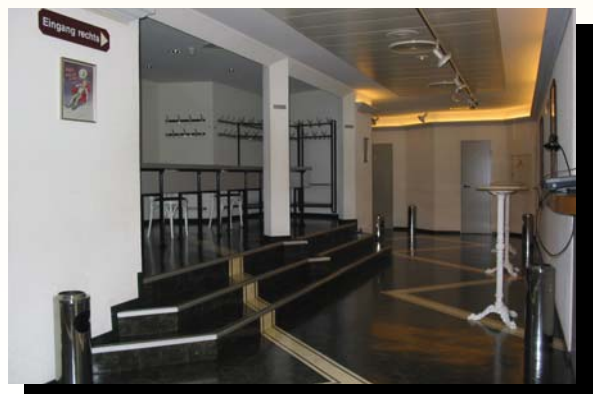

Das Schweizer Privat-Theater **Häbse-Theater Basel**

Maximale Bestuhlung:	351 Plätze (wovon 320 an Bistro-Tischen)
Alternative Bestuhlungen:	311 Plätze (wovon 280 an Bistro-Tischen) 255 Plätze (wovon 224 an Bistro-Tischen)
Mietkosten:	CHF 1'800.- bis CHF 3'000.- (saisonbedingt) zzgl. 7.6% MwSt. (inkl. 1 Haustechniker) Sollte das Theater schon am Vortag für die Einrichtung verwendet werden, werden weitere CHF 900.- verrechnet
Reinigung:	Die Reinigung wird separat nach Aufwand (CHF 50.-/h) verrechnet
Ticketing:	In der Regel über das Häbse-Theater Ticketsystem. Pro verkauftes Ticket wird eine Systemgebühr von CHF 2.50 erhoben. Nur nummerierte Sitzplätze.
Konsumation:	Via Häbse-Theater Basel.
Bühne:	Portalöffnung: 8.30 m Tiefe: 6.00 m Vorbühne: 1.40 m Portalhöhe: 3.80 m Bühnenhöhe: 0.60 m
Technik:	Lichtplan auf Anfrage 4 Beamer vorhanden (1 im Portal, 3 im Saal) maximale Projektionsgrösse: 7x4 m Hauseigene PA