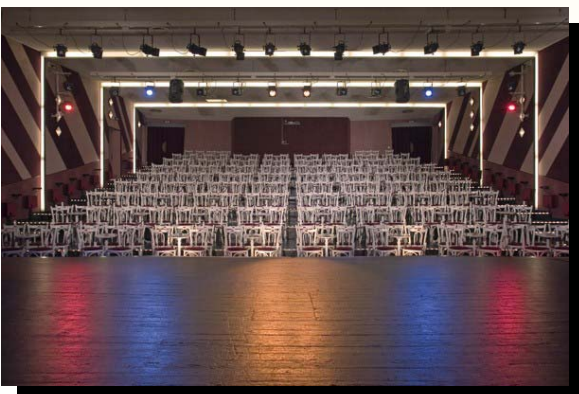

Das Schweizer Privat-Theater **Häbse-Theater Basel**

Maximale Bestuhlung:	351 Plätze (wovon 320 an Bistro-Tischen)
Alternative Bestuhlungen:	311 Plätze (wovon 280 an Bistro-Tischen) 255 Plätze (wovon 224 an Bistro-Tischen)
Mietkosten:	CHF 1'800.- bis CHF 3'000.- (saisonbedingt) zzgl. 7.6% MwSt. (inkl. 1 Haustechniker) Sollte das Theater schon am Vortag für die Einrichtung verwendet werden, werden weitere CHF 900.- verrechnet
Reinigung:	Die Reinigung wird separat nach Aufwand (CHF 50.-/h) verrechnet
Ticketing:	In der Regel über das Häbse-Theater Ticketsystem. Pro verkauftes Ticket wird eine Systemgebühr von CHF 2.50 erhoben. Nur nummerierte Sitzplätze.
Konsumation:	Via Häbse-Theater Basel.
Bühne:	Portalöffnung: 8.30 m Tiefe: 6.00 m Vorbühne: 1.40 m Portalhöhe: 3.80 m Bühnenhöhe: 0.60 m
Technik:	Lichtplan auf Anfrage 4 Beamer vorhanden (1 im Portal, 3 im Saal) maximale Projektionsgrösse: 7x4 m Hauseigene PA