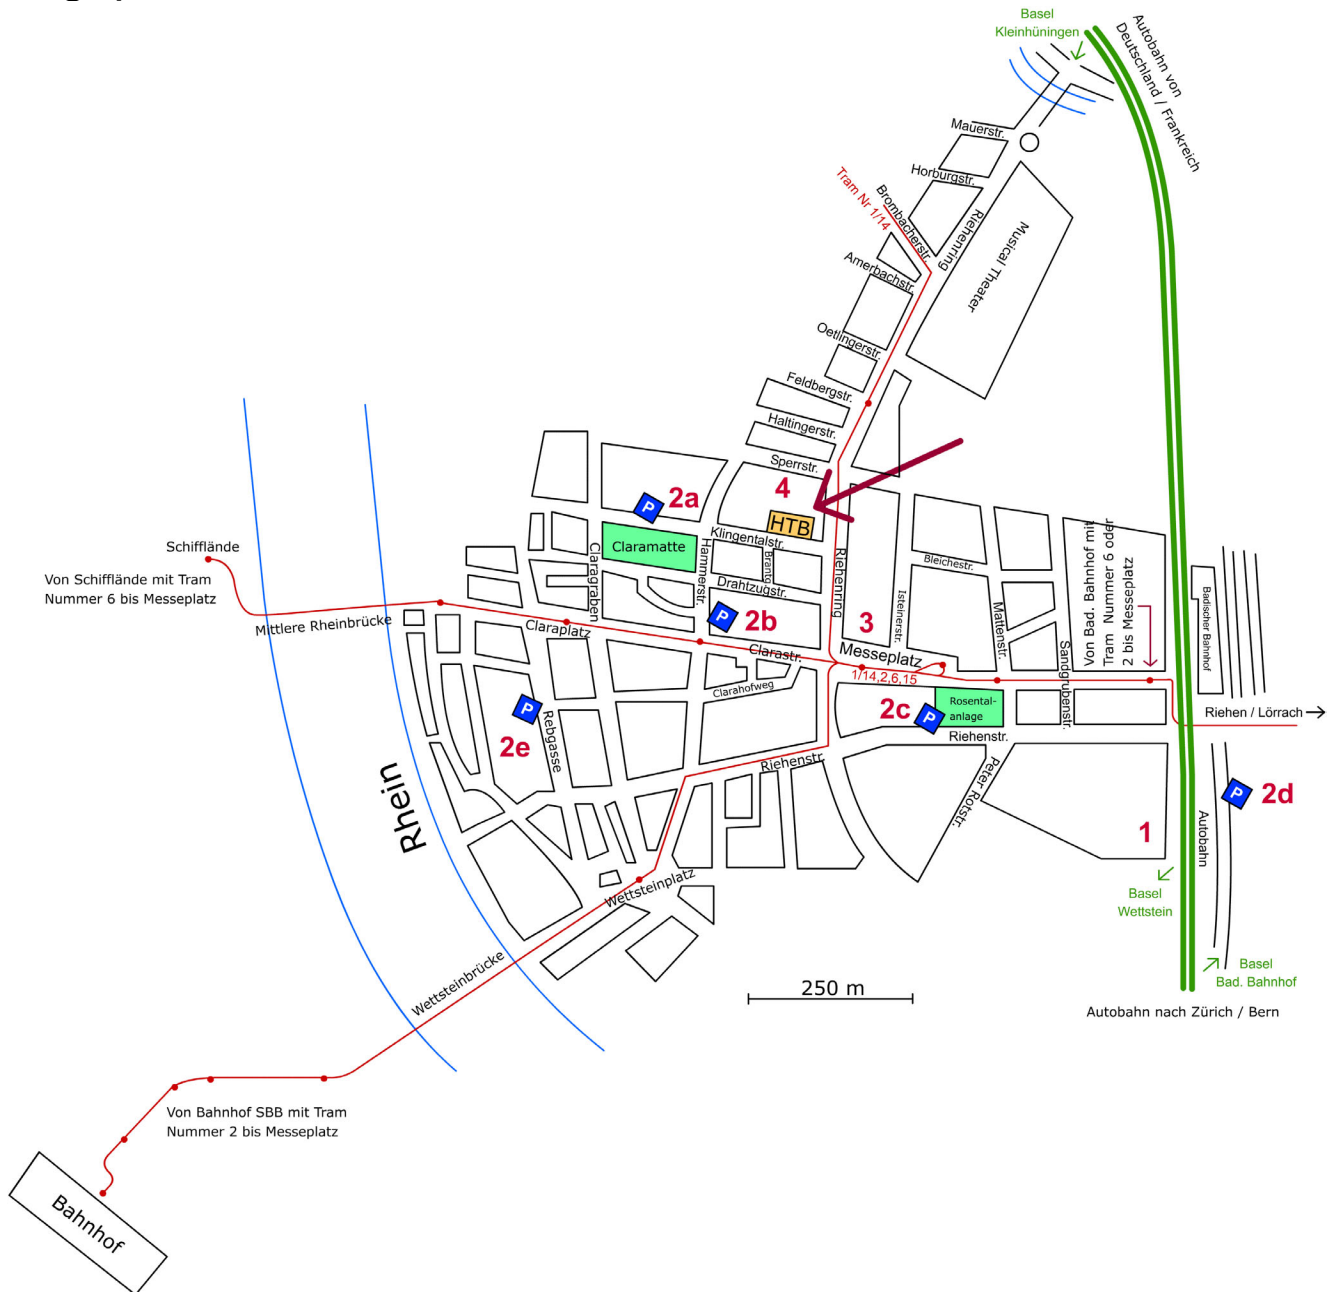

# Lageplan Hábse-Theater Basel

1. Autobahn von D, F und CH: Ausfahrt Parkplatz Messe / Badischer Bahnhof

2a. Parkhaus Claramatte 1 Min. - bis Hábse-Theater Basel

2b. Parkhaus Hammerstr. 2 Min.- bis Hábse-Theater Basel

2c. Parkhaus Messe Basel 5 Min.- bis Hábse-Theater Basel

2d. Parkhaus Bad. Bahnhof 10 Min.- bis Hábse-Theater Basel

2e. Parkhaus Rebgasse 12 Min.- bis Hábse-Theater Basel

3. Tram (Messeplatz): 1/14, 2, 6, 15

4. HTB Hábse-Theater Basel

## Das Theater bei der Messe Basel